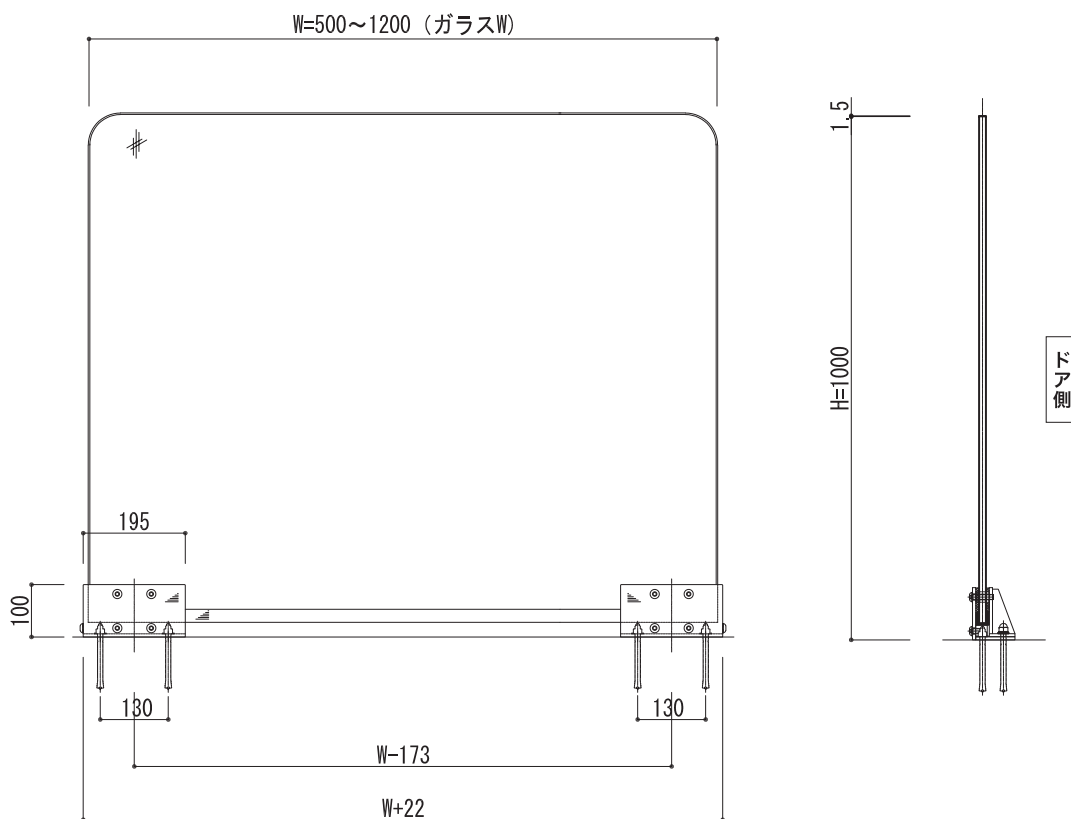

## 寸法図

Dimension drawing

## 仕様

Specification

製作可能寸法	ガラス幅 (W)	500~1200mm
	高さ (H)	1000mm
面材	透明強化ガラス (12t)	
フレーム	三方ガラス小口	硬質塩ビ (黒)
	下フレーム・ブラケット	ステンレス / ヘアライン仕上げ
設置方法	床置き固定	
オプション	ブラケットR加工	

**NABCO ナブコドア株式会社**

| 本 社 |

〒530-0003 大阪市北区堂島1-6-20 堂島アバンザ 20F